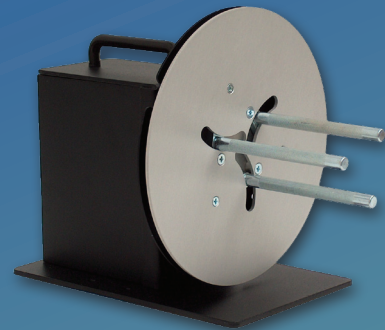

# REBOBINADORES DE ETIQUETAS

Ahorre tiempo en el  
manejo de sus rollos  
impresos

- > Los rebobinadores de etiquetas recogen las etiquetas a la medida que salen de su impresora de etiquetas en un nuevo rollo
- > Permiten ahorrar todo el tiempo empleado en recoger manualmente las etiquetas impresas agilizando el proceso de etiquetado
- > El rollo se va formando en tiempo real por lo que no se emplean tiempos adicionales que penalicen el rendimiento de la solución

Su tecnología patentada Constant Adjustable Torque™ (CAT) ofrece un excepcional rendimiento, permite que tenga un comportamiento silencioso, sea fácil de usar, y le convierte en el rebobinador de etiquetas “estándar de la industria”. Sin incómodas correas u otros sistemas mecánicos que requieran mantenimiento.

## ¿Qué rebobinador necesito?

El rebobinador de etiquetas UR-400 con la mejor relación calidad-precio del mercado es capaz de rebobinar rollos de etiquetas hasta 115 mm de ancho, y hasta 220 mm de diámetro exterior, a velocidades de hasta 500 mm/seg. Incluye un eje interno que se ajusta en segundos para aceptar cualquier diámetro de mandril de cartón, desde 25 a 101 mm.

El rebobinador UR-800 admite etiquetas hasta 255 mm de ancho y rebobina las etiquetas en rollo hasta 300 mm de diámetro exterior. Su velocidad y dirección de rebobinado son totalmente controlables desde su panel de control. Su gran potencia le permite ser usado junto con un cortador de etiquetas longitudinal para separar un rollo de etiquetas de salida múltiple en varios rollos.