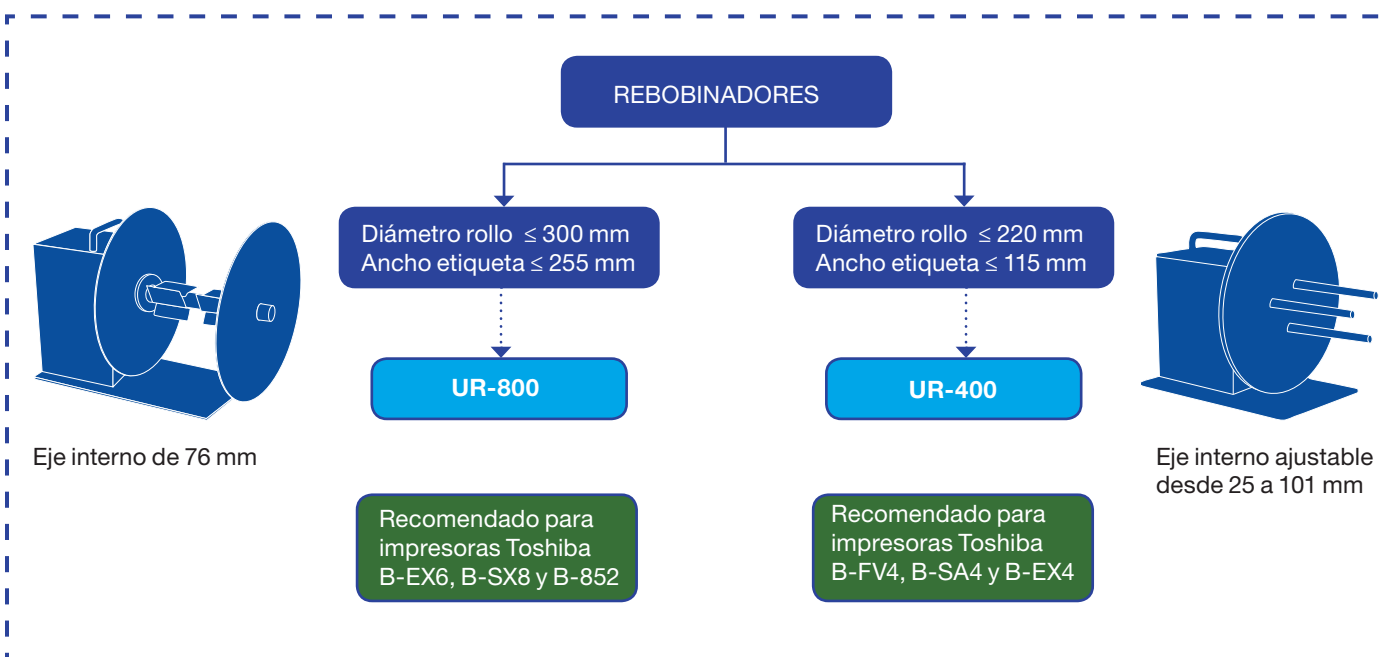

# REBOBINADORES DE ETIQUETAS

Ahorre tiempo en el  
manejo de sus rollos  
impresos

- > Los rebobinadores de etiquetas recogen las etiquetas a la medida que salen de su impresora de etiquetas en un nuevo rollo
- > Permiten ahorrar todo el tiempo empleado en recoger manualmente las etiquetas impresas agilizando el proceso de etiquetado
- > El rollo se va formando en tiempo real por lo que no se emplean tiempos adicionales que penalicen el rendimiento de la solución

# ESPECIFICACIONES

CÓDIGO PEDIDO	MODELO	DESCRIPCIÓN	ANCHO ETIQUETA MÁX. (mm)	DIÁMETRO ROLLO MÁX. (mm)	VELOCIDAD MÁX. (mm/seg)
LBMLMR003	UR-400	Rebobinador y desbobinador con eje interno ajustable entre 25 y 101 mm. Dimensiones: 220 (an.) x 305 (pr.) x 195 (al.) mm	115	220	500
LBMLMR007	UR-800	Rebobinador de gran ancho con eje interno de 76 mm. Dimensiones: 300 (an.) x 455 (pr.) x 320 (al.) mm	255	300	1.250

## ¿Qué rebobinador necesito?

El rebobinador de etiquetas UR-400 con la mejor relación calidad-precio del mercado es capaz de rebobinar rollos de etiquetas hasta 115 mm de ancho, y hasta 220 mm de diámetro exterior, a velocidades de hasta 500 mm/seg. Incluye un eje interno que se ajusta en segundos para aceptar cualquier diámetro de mandril de cartón, desde 25 a 101 mm.

El rebobinador UR-800 admite etiquetas hasta 255 mm de ancho y rebobina las etiquetas en rollo hasta 300 mm de diámetro exterior. Su velocidad y dirección de rebobinado son totalmente controlables desde su panel de control. Su gran potencia le permite ser usado junto con un cortador de etiquetas longitudinal para separar un rollo de etiquetas de salida múltiple en varios rollos.